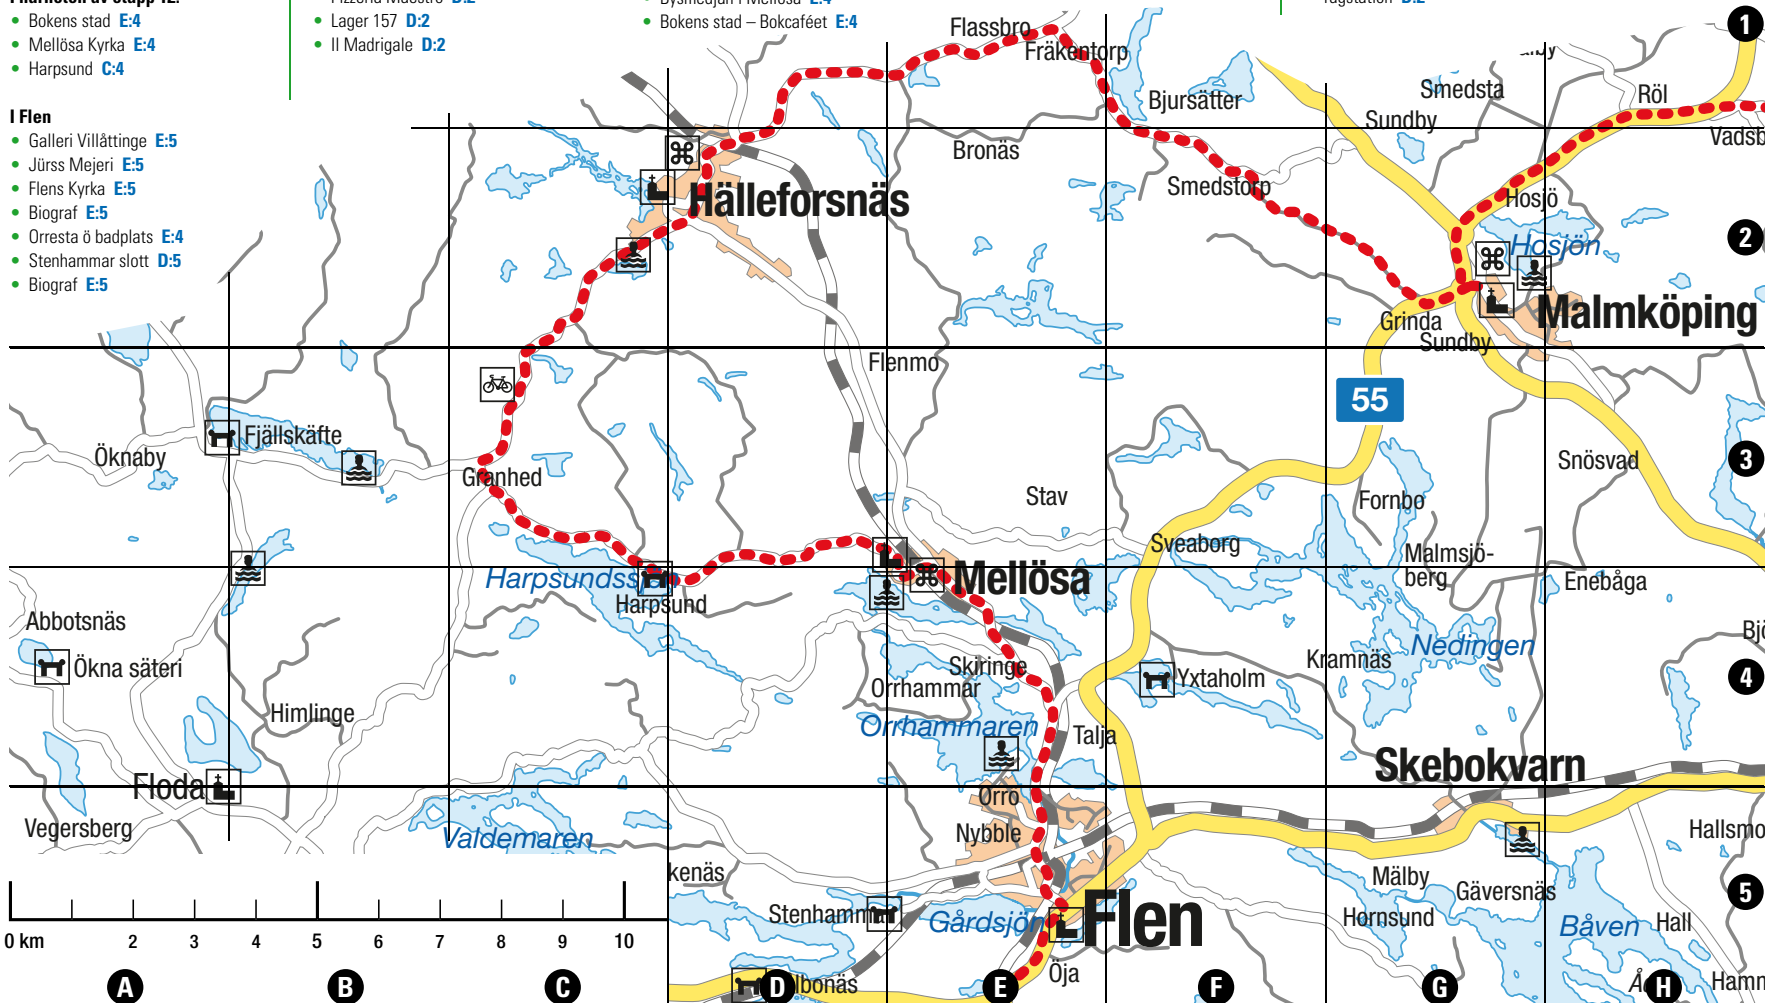

Turistinformation Flen

Mötesplatsen/Flens bibliotek **E:5**
Drottninggatan 3
642 81 Flen
Tfn 0157-190 23
turism@flen.se

Turistinformation Malmköping

Stadshuset **G:2**
642 60 Malmköping
Tfn 0157-194 44
turism@flen.se

Transporter:

Länstrafiken, 0771-22 40 00,
www.lanstrafiken.se
SJ, 0771-75 75 75, www.sj.se